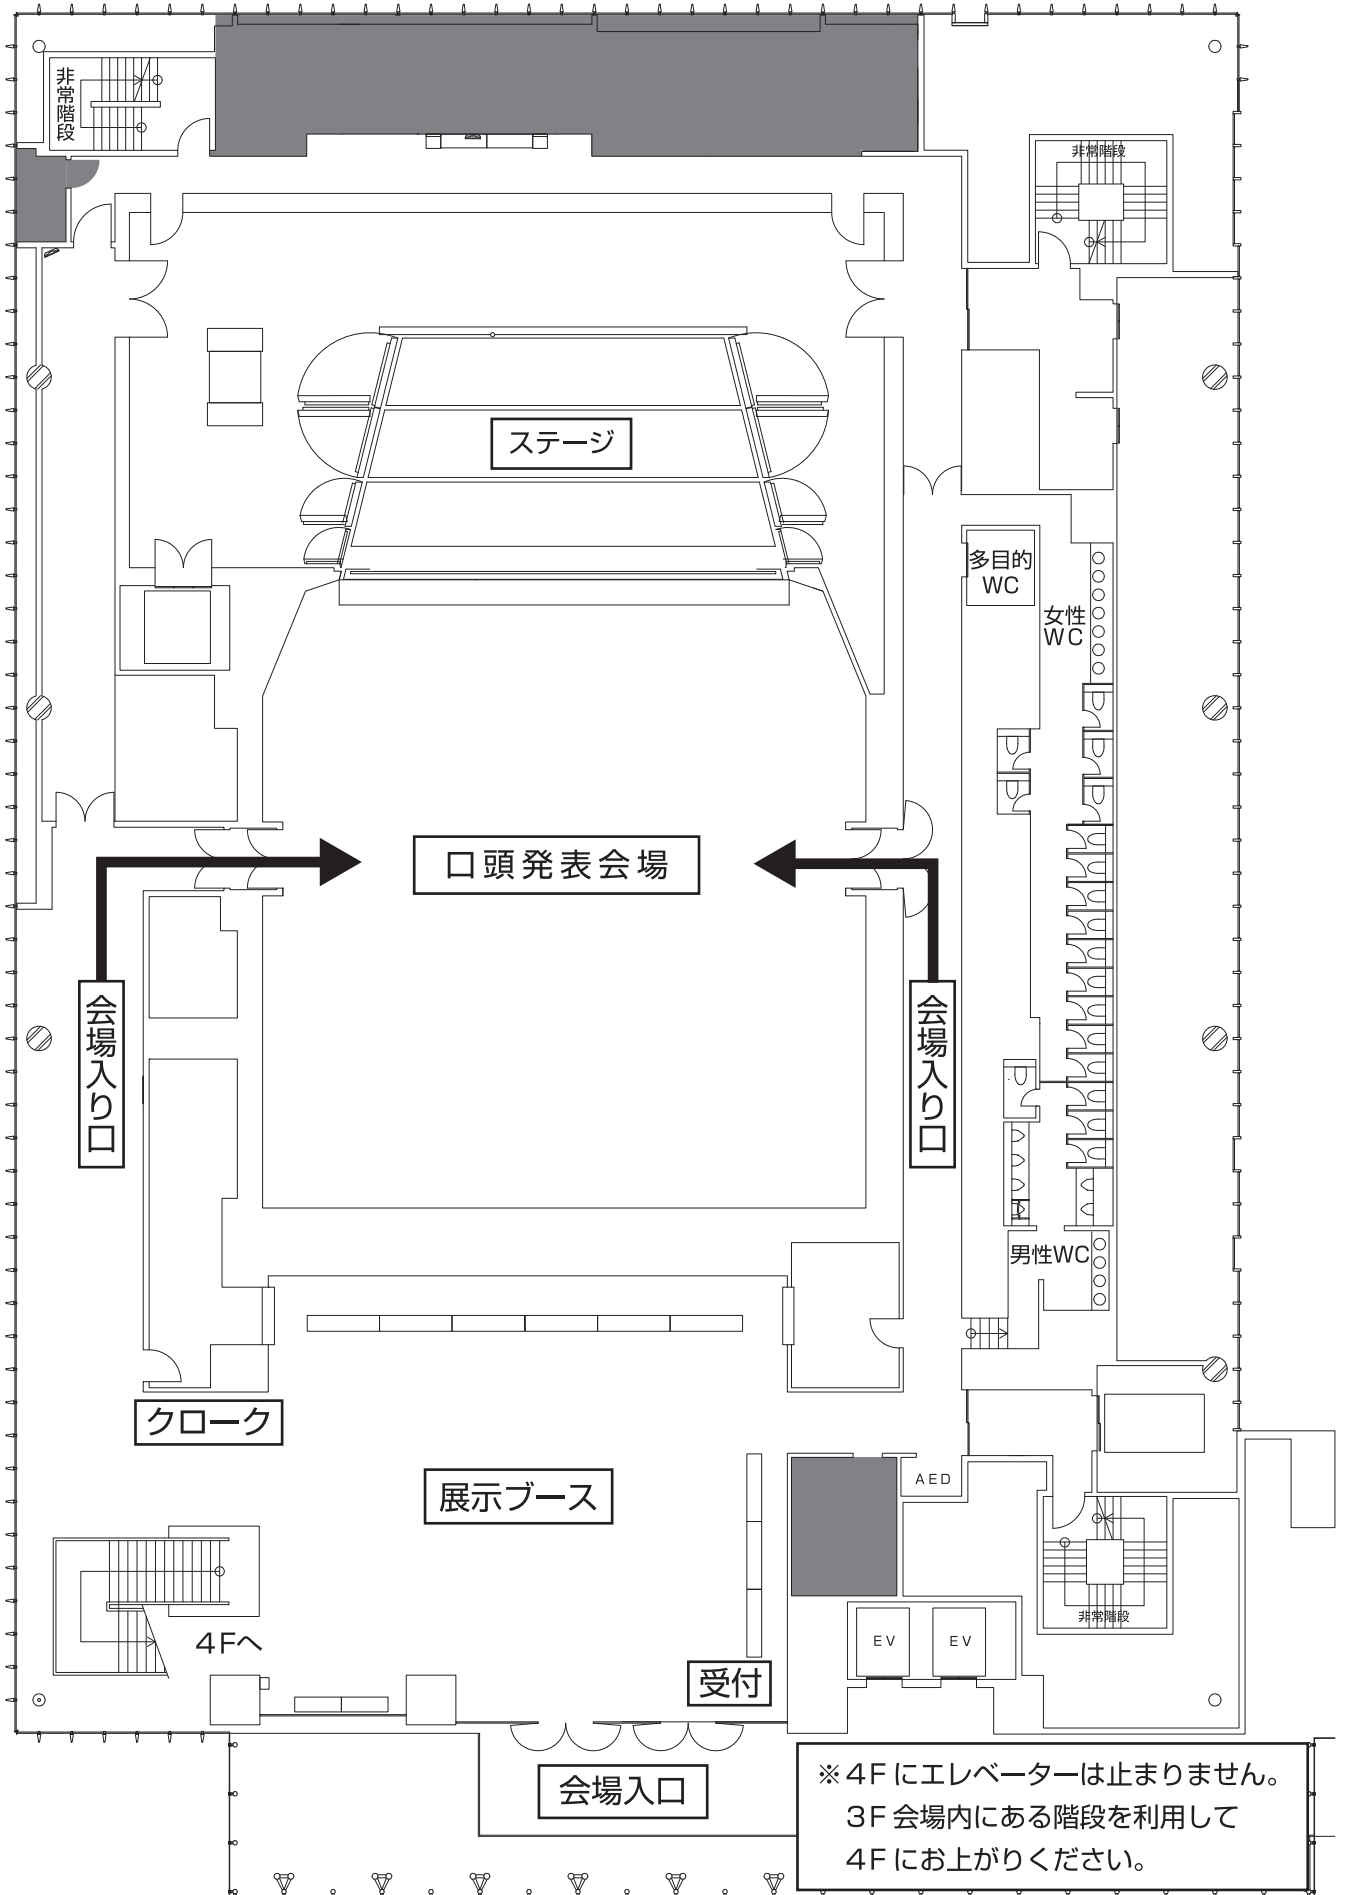

日経ホール 3階 会場図

※4Fにエレベーターは止まりません。
3F会場内にある階段を利用して
4Fにお上がりください。