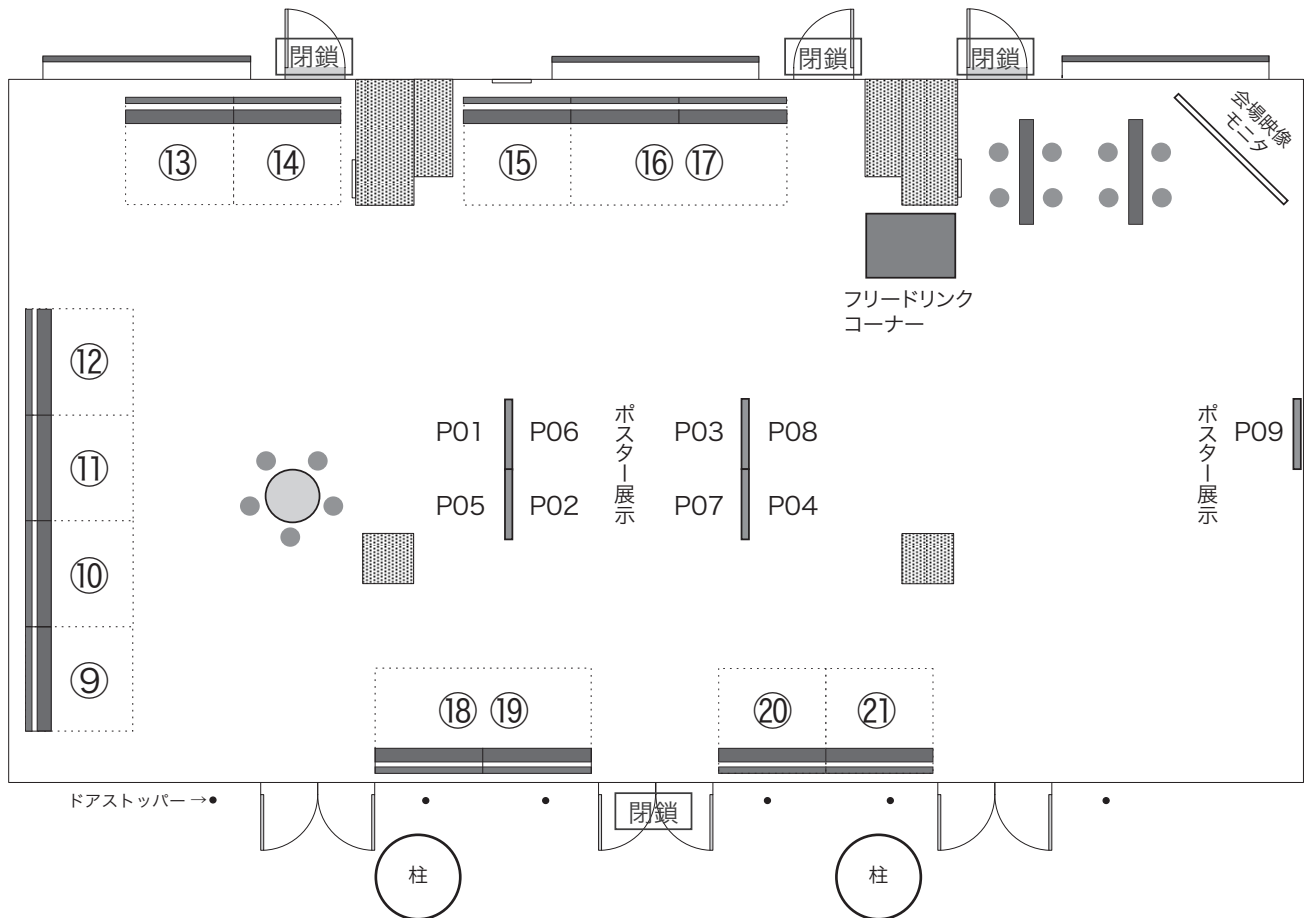

11F 展示会場案内

11F ブース展示一覧

⑨	(株) 日産アーキ
⑩	(株) ケー・エー・シー
⑪	アストロデザイン (株)
⑫	(株) トリニティーラボ
⑬	(株) ローマンスキンラボ
⑭	丸善製薬 (株)
⑮	住商ファーマインターナショナル (株)
⑯、⑰	(株) インテグラル
⑱、⑲	日本アッシュ (株)
⑳	(株) テクノスルガ・ラボ
㉑	岩瀬コスファ (株)