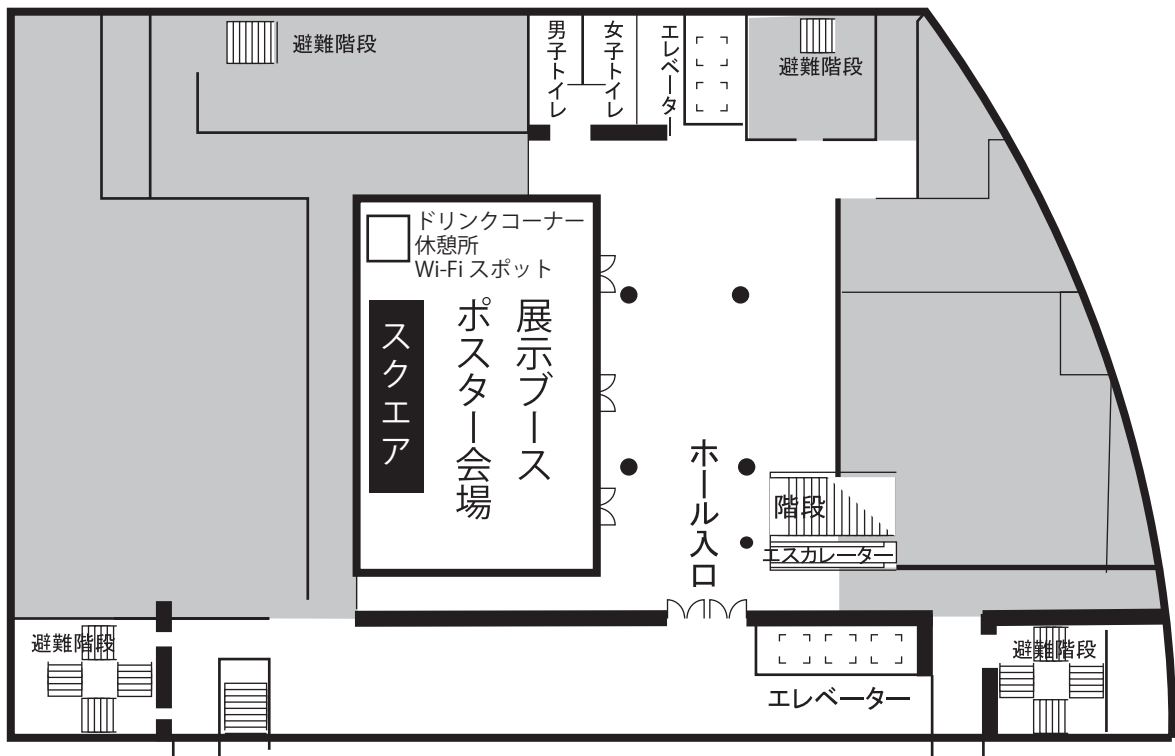

有楽町朝日ホール 12Fホール 会場図

有楽町朝日ホール 11Fスクエア 会場図

※ホール入口は11Fです