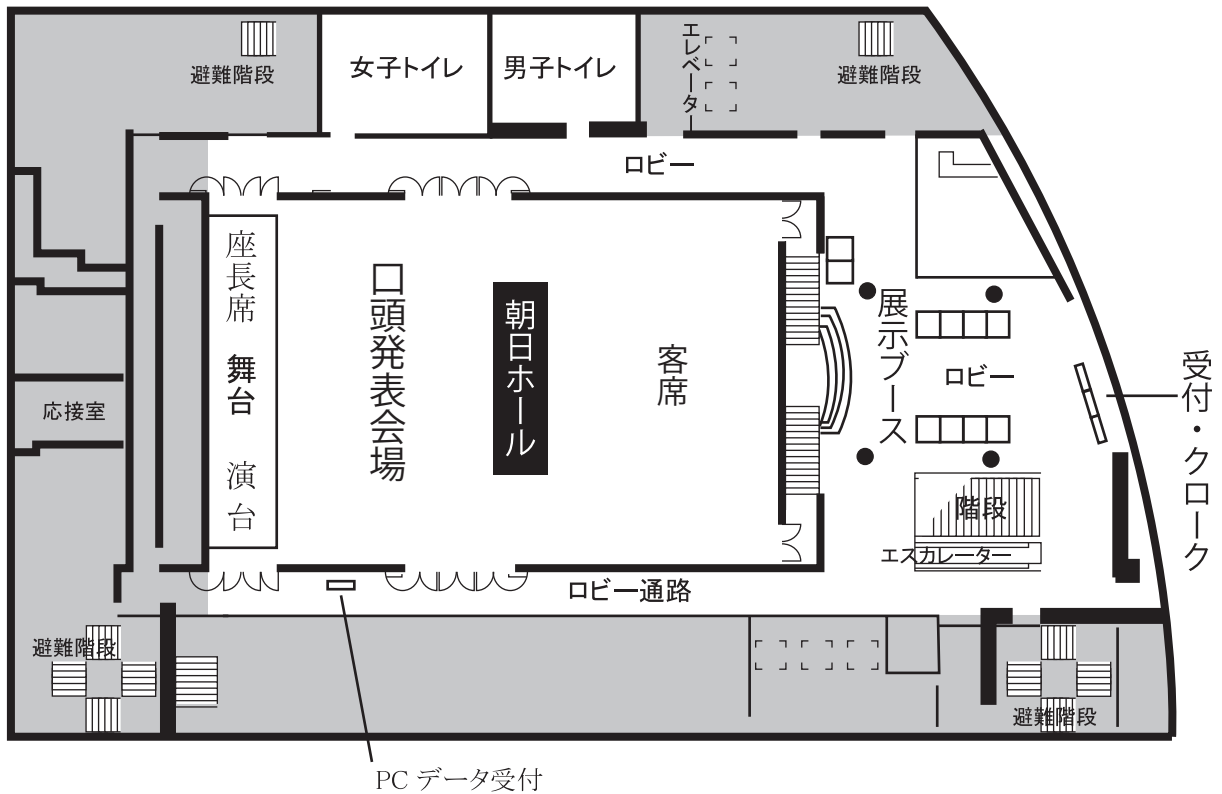

有楽町朝日ホール 12Fホール 会場図

有楽町朝日ホール 11Fスクエア 会場図

※ホール入口は11Fです