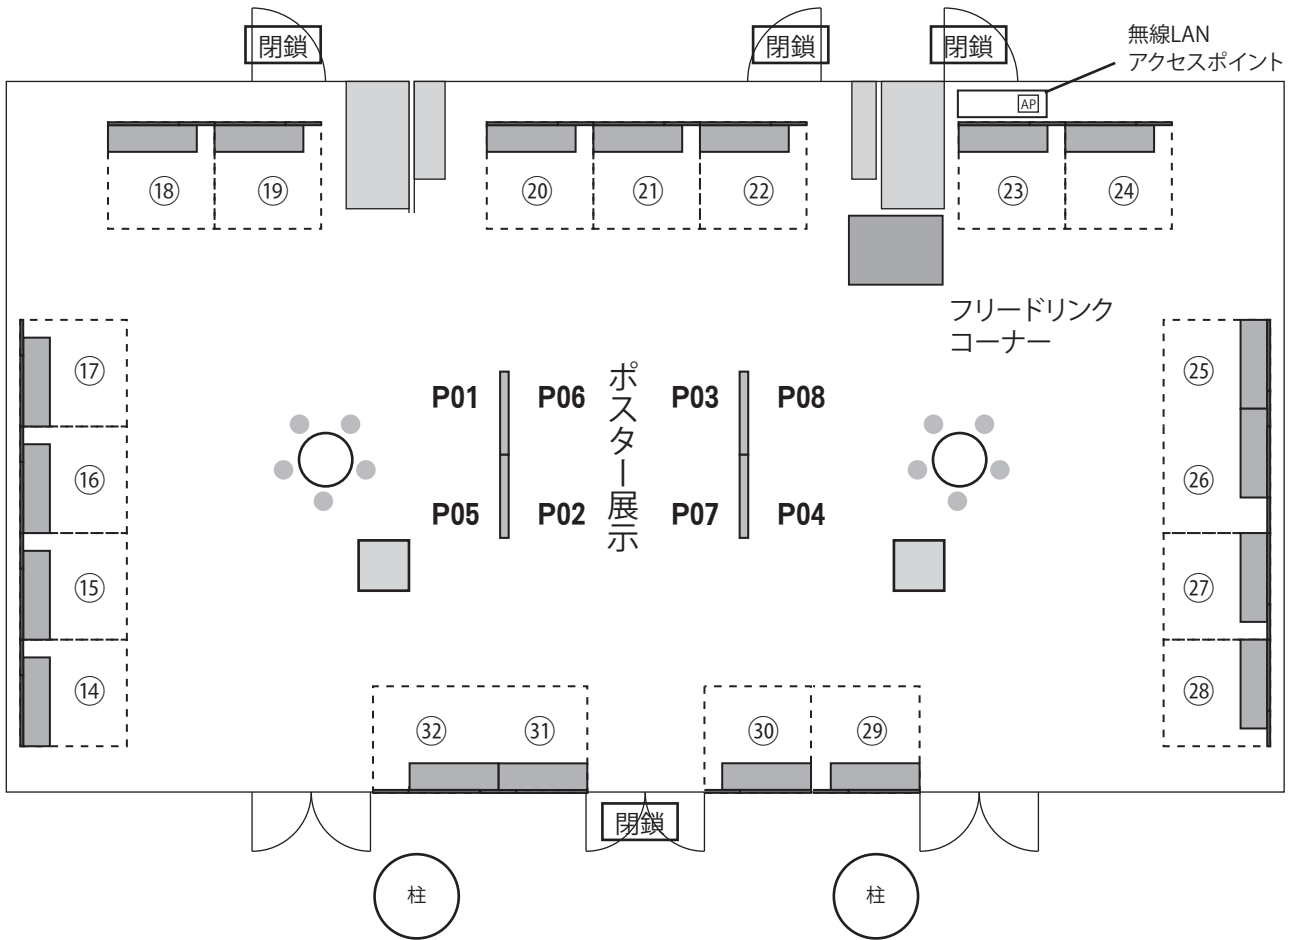

11F 展示会場案内

11F ブース展示一覧

⑭	(株) ジャパン・ティッシュ・エンジニアリング
⑮	(株) ケー・エー・シー
⑯	マルホ (株)
⑰	(株) 成和化成
⑱	(株) イリス
⑲	丸善製薬 (株)
⑳	みづほ工業 (株)
㉑	(株) 樋口商会
㉒	(株) パーキンエルマー・ジャパン
㉓	ナモト貿易(株)
㉔	(株) モルシス
㉕㉖	(株) インテグラル
㉗	(株) TAK-Circulator
㉘	(株) 日産アーク
㉙	(株) テクノーブル
㉚	(株) トリニティーラボ
㉛㉜	日本アッシュ (株)